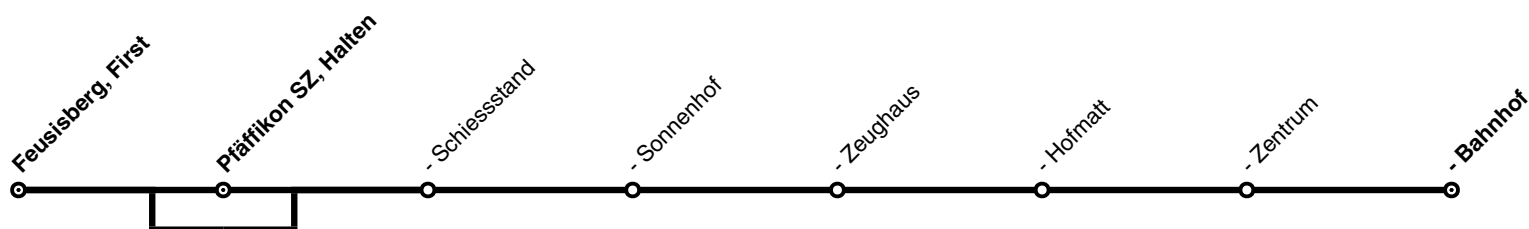

188

Feusisberg, First/Pfäffikon SZ, Halten → Pfäffikon SZ, Bahnhof

← Montag - Freitag

Feusisberg, First			6.30		7.00		7.30		8.00	8.30	9.00	9.30	10.00	10.30	11.00
Pfäffikon SZ, Halten	6.05	6.23	|	6.53	|	7.23	|	7.53	|	|	|	|	|	|	|
- Schiessstand	6.05	6.23	6.35	6.53	7.05	7.23	7.35	7.53	8.05	8.35	9.05	9.35	10.05	10.35	11.05
- Sonnenhof	6.06	6.24	6.36	6.54	7.06	7.24	7.36	7.54	8.06	8.36	9.06	9.36	10.06	10.36	11.06
- Zeughaus	6.07	6.25	6.37	6.55	7.07	7.25	7.37	7.55	8.07	8.37	9.07	9.37	10.07	10.37	11.07
- Hofmatt	6.08	6.26	6.38	6.56	7.08	7.26	7.38	7.56	8.08	8.38	9.08	9.38	10.08	10.38	11.08
- Zentrum	6.09	6.27	6.39	6.57	7.09	7.27	7.39	7.57	8.09	8.39	9.09	9.39	10.09	10.39	11.09
- Bahnhof	6.14	6.32	6.44	7.02	7.14	7.32	7.44	8.02	8.14	8.44	9.14	9.44	10.14	10.44	11.14
RE/S25 nach Zürich HB ab	6.19		6.52		7.19		7.52		8.19	8.52	9.19	9.52	10.19	10.52	11.19
S8 nach Zürich HB ab		6.41		7.11		7.41		8.11							
S2 nach Zürich HB ab		6.38		7.08		7.38		8.08							

VERKEHRSHINWEIS

		A		A						A		A		A	
Feusisberg, First	11.30		12.00		12.30	13.00	13.30	14.00	14.30		15.00		15.30		16.00
Pfäffikon SZ, Halten	|	11.47	|	12.17	|	13.00	|	13.30	|	14.47	|	15.17	|	15.47	|
- Schiessstand	11.35	11.47	12.05	12.17	12.35	13.05	13.35	14.05	14.35	14.47	15.05	15.17	15.35	15.47	16.05
- Sonnenhof	11.36	11.48	12.06	12.18	12.36	13.06	13.36	14.06	14.36	14.48	15.06	15.18	15.36	15.48	16.06
- Zeughaus	11.37	11.49	12.07	12.19	12.37	13.07	13.37	14.07	14.37	14.49	15.07	15.19	15.37	15.49	16.07
- Hofmatt	11.38	11.50	12.08	12.20	12.38	13.08	13.38	14.08	14.38	14.50	15.08	15.20	15.38	15.50	16.08
- Zentrum	11.39	11.51	12.09	12.21	12.39	13.09	13.39	14.09	14.39	14.51	15.09	15.21	15.39	15.51	16.09
- Bahnhof	11.44	11.55	12.14	12.25	12.44	13.14	13.44	14.14	14.44	14.55	15.14	15.25	15.44	15.55	16.14
RE/S25 nach Zürich HB ab	11.52		12.19		12.52	13.19	13.52	14.19	14.52		15.19		15.52		16.19
S8 nach Zürich HB ab		12.11		12.41						15.11		15.41		16.11	
S2 nach Zürich HB ab		12.08		12.38						15.08		15.38		16.08	

Feusisberg, First		16.30		17.00		17.30		18.00		18.30		19.00	19.30	20.00	20.24
Pfäffikon SZ, Halten	16.17	|	16.47	|	17.17	|	17.47	|	18.17	|	18.47	|	|	|	20.29
- Schiessstand	16.17	16.35	16.47	17.05	17.17	17.35	17.47	18.05	18.17	18.35	18.47	19.05	19.35	20.05	20.29
- Sonnenhof	16.18	16.36	16.48	17.06	17.18	17.36	17.48	18.06	18.18	18.36	18.48	19.06	19.36	20.06	20.30
- Zeughaus	16.19	16.37	16.49	17.07	17.19	17.37	17.49	18.07	18.19	18.37	18.49	19.07	19.37	20.07	20.31
- Hofmatt	16.20	16.38	16.50	17.08	17.20	17.38	17.50	18.08	18.20	18.38	18.50	19.08	19.38	20.08	20.32
- Zentrum	16.21	16.39	16.51	17.09	17.21	17.39	17.51	18.09	18.21	18.39	18.51	19.09	19.39	20.09	20.33
- Bahnhof	16.25	16.44	16.55	17.14	17.25	17.44	17.55	18.14	18.25	18.44	18.55	19.14	19.44	20.14	20.35
RE/S25 nach Zürich HB ab		16.52		17.19		17.52		18.19		18.52		19.19	19.52	20.19	
S8 nach Zürich HB ab	16.41		17.11		17.41		18.11		18.41		19.11				20.41
S2 nach Zürich HB ab	16.38		17.08		17.38		18.08		18.38		19.08				20.38