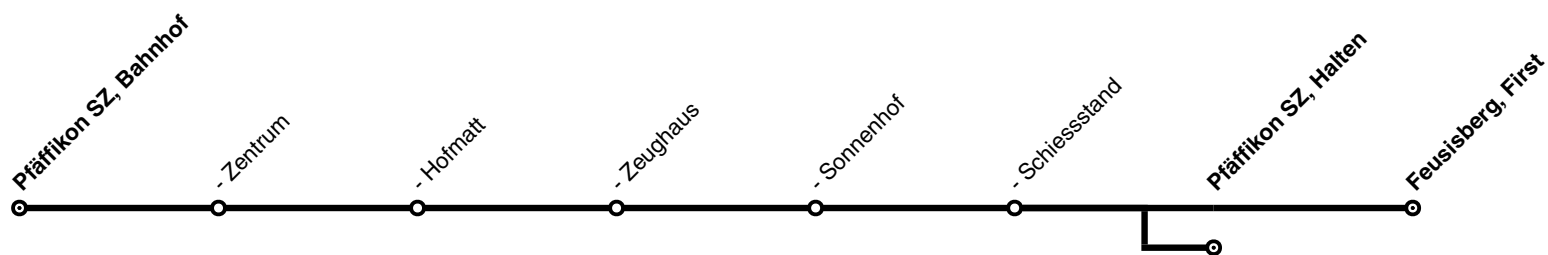

188

Pfäffikon SZ, Bahnhof → Pfäffikon SZ, Halten/Feusisberg, First

→ Montag - Freitag

S2 von Zürich HB an				6.51		7.21		7.51		8.21		8.51				
S8 von Zürich HB an		6.19		6.49		7.19		7.49		8.19		8.49				
S25/IR von Zürich HB an			6.39		7.07		7.39		8.07		8.39		9.07	9.39	10.07	10.39
Pfäffikon SZ, Bahnhof	6.15	6.33	6.45	7.03	7.15	7.33	7.45	8.03	8.15	8.33	8.45	9.03	9.15	9.45	10.15	10.45
- Zentrum	6.16	6.34	6.46	7.04	7.16	7.34	7.46	8.04	8.16	8.34	8.46	9.04	9.16	9.46	10.16	10.46
- Hofmatt	6.17	6.35	6.47	7.05	7.17	7.35	7.47	8.05	8.17	8.35	8.47	9.05	9.17	9.47	10.17	10.47
- Zeughaus	6.18	6.36	6.48	7.06	7.18	7.36	7.48	8.06	8.18	8.36	8.48	9.06	9.18	9.48	10.18	10.48
- Sonnenhof	6.18	6.36	6.48	7.06	7.18	7.36	7.48	8.06	8.18	8.36	8.48	9.06	9.18	9.48	10.18	10.48
- Schiessstand	6.19	6.37	6.49	7.07	7.19	7.37	7.49	8.07	8.19	8.37	8.49	9.07	9.19	9.49	10.19	10.49
- Halten		6.38		7.08		7.38		8.08		8.38		9.08				
Feusisberg, First	6.24		6.54		7.24		7.54		8.24		8.54		9.24	9.54	10.24	10.54

S2 von Zürich HB an												16.21		16.51		17.21
S8 von Zürich HB an												16.19		16.49		17.19
S25/IR von Zürich HB an	11.07	11.39	12.07	12.39	13.07	13.39	14.07	14.39	15.07	15.39	16.07		16.39		17.07	
Pfäffikon SZ, Bahnhof	11.15	11.45	12.15	12.45	13.15	13.45	14.15	14.45	15.15	15.45	16.15	16.26	16.45	16.56	17.15	17.26
- Zentrum	11.16	11.46	12.16	12.46	13.16	13.46	14.16	14.46	15.16	15.46	16.16	16.27	16.46	16.57	17.16	17.27
- Hofmatt	11.17	11.47	12.17	12.47	13.17	13.47	14.17	14.47	15.17	15.47	16.17	16.28	16.47	16.58	17.17	17.28
- Zeughaus	11.18	11.48	12.18	12.48	13.18	13.48	14.18	14.48	15.18	15.48	16.18	16.29	16.48	16.59	17.18	17.29
- Sonnenhof	11.18	11.48	12.18	12.48	13.18	13.48	14.18	14.48	15.18	15.48	16.18	16.29	16.48	16.59	17.18	17.29
- Schiessstand	11.19	11.49	12.19	12.49	13.19	13.49	14.19	14.49	15.19	15.49	16.19	16.30	16.49	17.00	17.19	17.30
- Halten												16.31		17.01		17.31
Feusisberg, First	11.24	11.54	12.24	12.54	13.24	13.54	14.24	14.54	15.24	15.54	16.24		16.54		17.24	