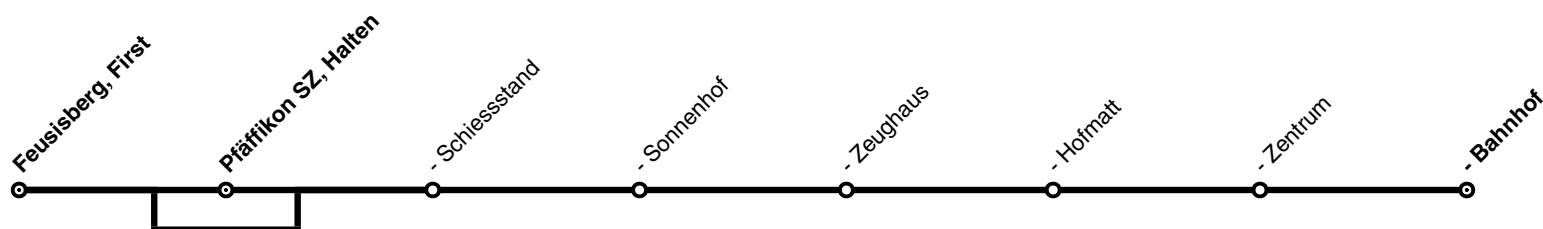

Montag - Freitag

Feusisberg, First			6.30		7.00		7.30		8.00		8.30		9.00	9.30	10.00	10.30
Pfäffikon SZ, Halten	6.05	6.23		6.53		7.23		7.53		8.23		8.53				
- Schiessstand	6.05	6.23	6.35	6.53	7.05	7.23	7.35	7.53	8.05	8.23	8.35	8.53	9.05	9.35	10.05	10.35
- Sonnenhof	6.06	6.24	6.36	6.54	7.06	7.24	7.36	7.54	8.06	8.24	8.36	8.54	9.06	9.36	10.06	10.36
- Zeughaus	6.07	6.25	6.37	6.55	7.07	7.25	7.37	7.55	8.07	8.25	8.37	8.55	9.07	9.37	10.07	10.37
- Hofmatt	6.08	6.26	6.38	6.56	7.08	7.26	7.38	7.56	8.08	8.26	8.38	8.56	9.08	9.38	10.08	10.38
- Zentrum	6.09	6.27	6.39	6.57	7.09	7.27	7.39	7.57	8.09	8.27	8.39	8.57	9.09	9.39	10.09	10.39
- Bahnhof	6.14	6.32	6.44	7.02	7.14	7.32	7.44	8.02	8.14	8.32	8.44	9.02	9.14	9.44	10.14	10.44
IR/S25 nach Zürich HB ab	6.19		6.52		7.19		7.52		8.19		8.52		9.19	9.52	10.19	10.52
S8 nach Zürich HB ab		6.41		7.11		7.41		8.11		8.41		9.11				
S2 nach Zürich HB ab		6.38		7.08		7.38		8.08		8.38		9.08				

Feusisberg, First	11.00	11.30	12.00	12.30	13.00	13.30	14.00	14.30	15.00	15.30	16.00		16.30		17.00	
Pfäffikon SZ, Halten												16.17		16.47	17.17	
- Schiessstand	11.05	11.35	12.05	12.35	13.05	13.35	14.05	14.35	15.05	15.35	16.05	16.17	16.35	16.47	17.05	17.17
- Sonnenhof	11.06	11.36	12.06	12.36	13.06	13.36	14.06	14.36	15.06	15.36	16.06	16.18	16.36	16.48	17.06	17.18
- Zeughaus	11.07	11.37	12.07	12.37	13.07	13.37	14.07	14.37	15.07	15.37	16.07	16.19	16.37	16.49	17.07	17.19
- Hofmatt	11.08	11.38	12.08	12.38	13.08	13.38	14.08	14.38	15.08	15.38	16.08	16.20	16.38	16.50	17.08	17.20
- Zentrum	11.09	11.39	12.09	12.39	13.09	13.39	14.09	14.39	15.09	15.39	16.09	16.21	16.39	16.51	17.09	17.21
- Bahnhof	11.14	11.44	12.14	12.44	13.14	13.44	14.14	14.44	15.14	15.44	16.14	16.25	16.44	16.55	17.14	17.25
IR/S25 nach Zürich HB ab	11.19	11.52	12.19	12.52	13.19	13.52	14.19	14.52	15.19	15.52	16.19		16.52		17.19	
S8 nach Zürich HB ab												16.41		17.11	17.41	
S2 nach Zürich HB ab												16.38		17.08	17.38	

VERKEHRSHINWEIS

Feusisberg, First	17.30		18.00		18.30		19.00	19.30	20.00	20.24							Fr
Pfäffikon SZ, Halten		17.47		18.17		18.47				20.28	20.29	21.05	21.29	22.05	22.29	23.05	
- Schiessstand	17.35	17.47	18.05	18.17	18.35	18.47	19.05	19.35	20.05		20.29	21.05	21.29	22.05	22.29	23.05	
- Sonnenhof	17.36	17.48	18.06	18.18	18.36	18.48	19.06	19.36	20.06		20.30	21.06	21.30	22.06	22.30	23.06	
- Zeughaus	17.37	17.49	18.07	18.19	18.37	18.49	19.07	19.37	20.07		20.31	21.07	21.31	22.07	22.31	23.07	
- Hofmatt	17.38	17.50	18.08	18.20	18.38	18.50	19.08	19.38	20.08		20.32	21.08	21.32	22.08	22.32	23.08	
- Zentrum	17.39	17.51	18.09	18.21	18.39	18.51	19.09	19.39	20.09		20.33	21.09	21.33	22.09	22.33	23.09	
- Bahnhof	17.44	17.55	18.14	18.25	18.44	18.55	19.14	19.44	20.14		20.35	21.14	21.35	22.14	22.35	23.14	
IR/S25 nach Zürich HB ab	17.52		18.19		18.52		19.19	19.52	20.19			21.19		22.19		23.19	
S8 nach Zürich HB ab		18.11		18.41		19.11					20.41		21.41		22.41		
S2 nach Zürich HB ab		18.08		18.38		19.08					20.38		21.38		22.38		

Mo-Fr Samstag